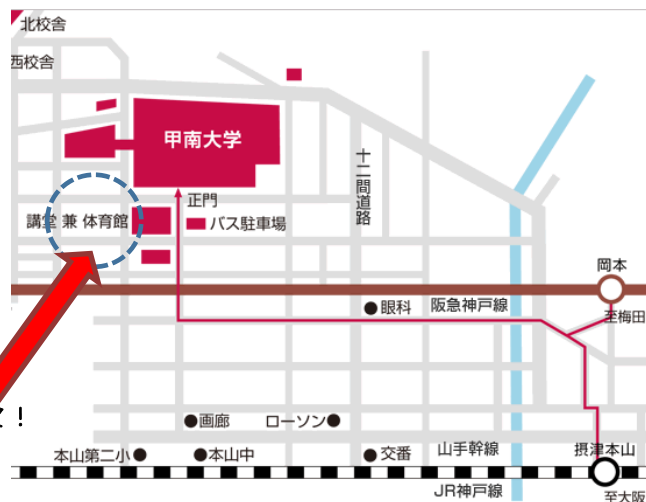

- ★オープニングステージ
- ★チャイフェスうちわ贈呈式
ほか

おやこたいむ

親子TIME

12:30～16:00

乳幼児と保護者のコーナー
てづくりおもちゃ工作や、
絵本などが楽しめます
協力:東灘区保育園
保育所

材料がなくなり
次第、閉店する
ブースがあります
のでご了承下さい

日時:平成28年9月3日(土)

場所:甲南大学 正門横体育館

参加:無料 (プレゼントもあるよ!)

12:00～12:30 オープニングセレモニー

12:30～16:00 ブースであそぼう!

★甲南大学までのアクセス★

阪急岡本駅から徒歩 10分

JR摂津本山駅から徒歩 15分

※駐車場はありません

※歩道のないところは、特に注意してご通行ください

※バギーは、体育館前に置き場を設けています

ご注意をお願いします

- ・大学キャンパスのため、こどもだけで行動すると危険な箇所があります。大人と一緒にご来場の上、段差、転倒指挟みなどには十分ご注意ください。
- ・神戸市に気象警報が発表された場合、中止します。

《お問い合わせ》神戸市東灘区社会福祉協議会-TEL841-4131(チャイフェス係)